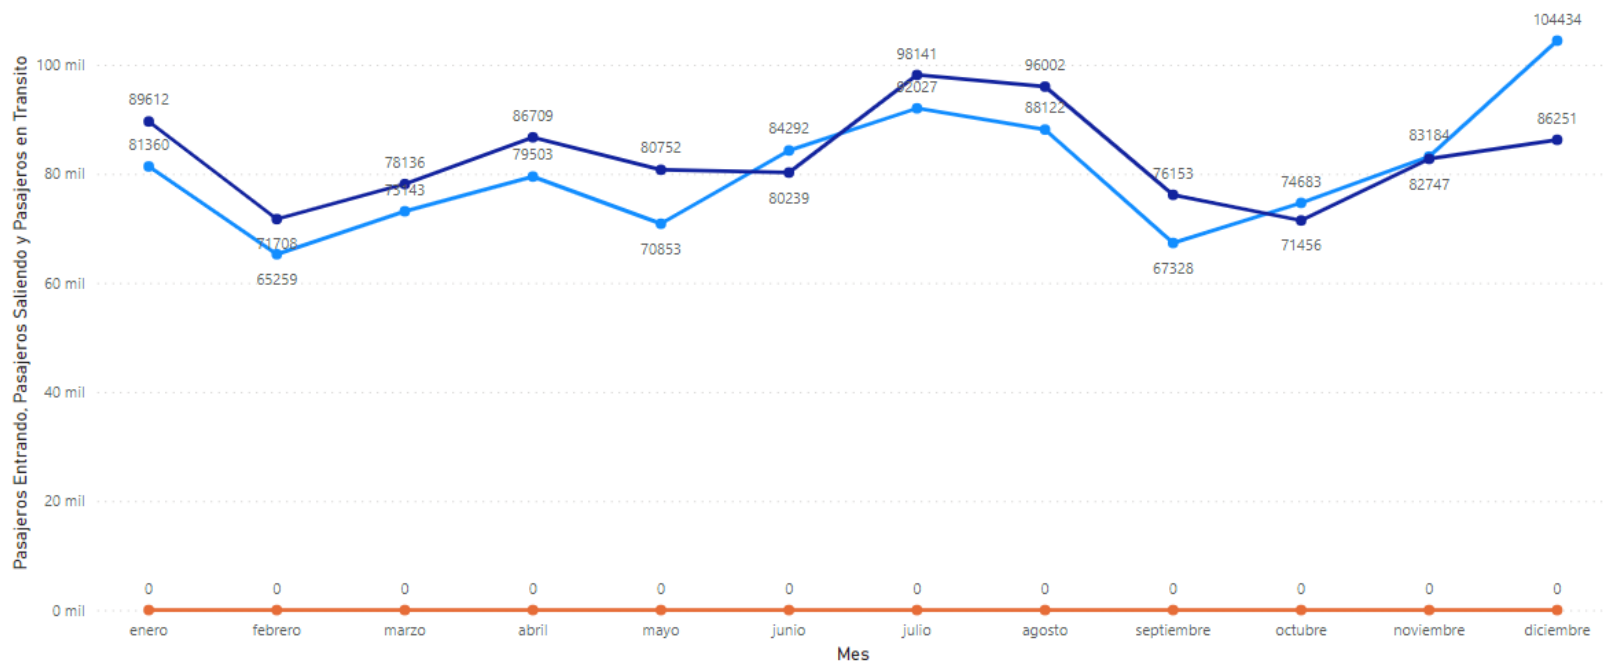

AUTORIDAD DE AVIACIÓN CIVIL

Estadísticas de El Salvador

Total de operaciones (aterrizajes y despegues) desde y hacia el Aeropuerto Internacional San Óscar Arnulfo Romero y Galdámez por servicio de transporte público

AUTORIDAD DE AVIACIÓN CIVIL

Total de operaciones pasajeros desde y hacia el Aeropuerto Internacional San Óscar Arnulfo Romero y Galdámez

AUTORIDAD DE AVIACIÓN CIVIL

Movimiento de Pasajeros AIES periodo 2017-2022

Año

2017

Aeropuerto

Aeropuerto Internacional de El Salvador

● Pasajeros Entrando ● Pasajeros Saliendo ● Pasajeros en Transito

AUTORIDAD DE AVIACIÓN CIVIL

Movimiento de Pasajeros AIES periodo 2017-2022

Año

2018

Aeropuerto

Aeropuerto Internacional de El Salvador

AUTORIDAD DE AVIACIÓN CIVIL

Movimiento de Pasajeros AIES periodo 2017-2022

Año

2019

Aeropuerto