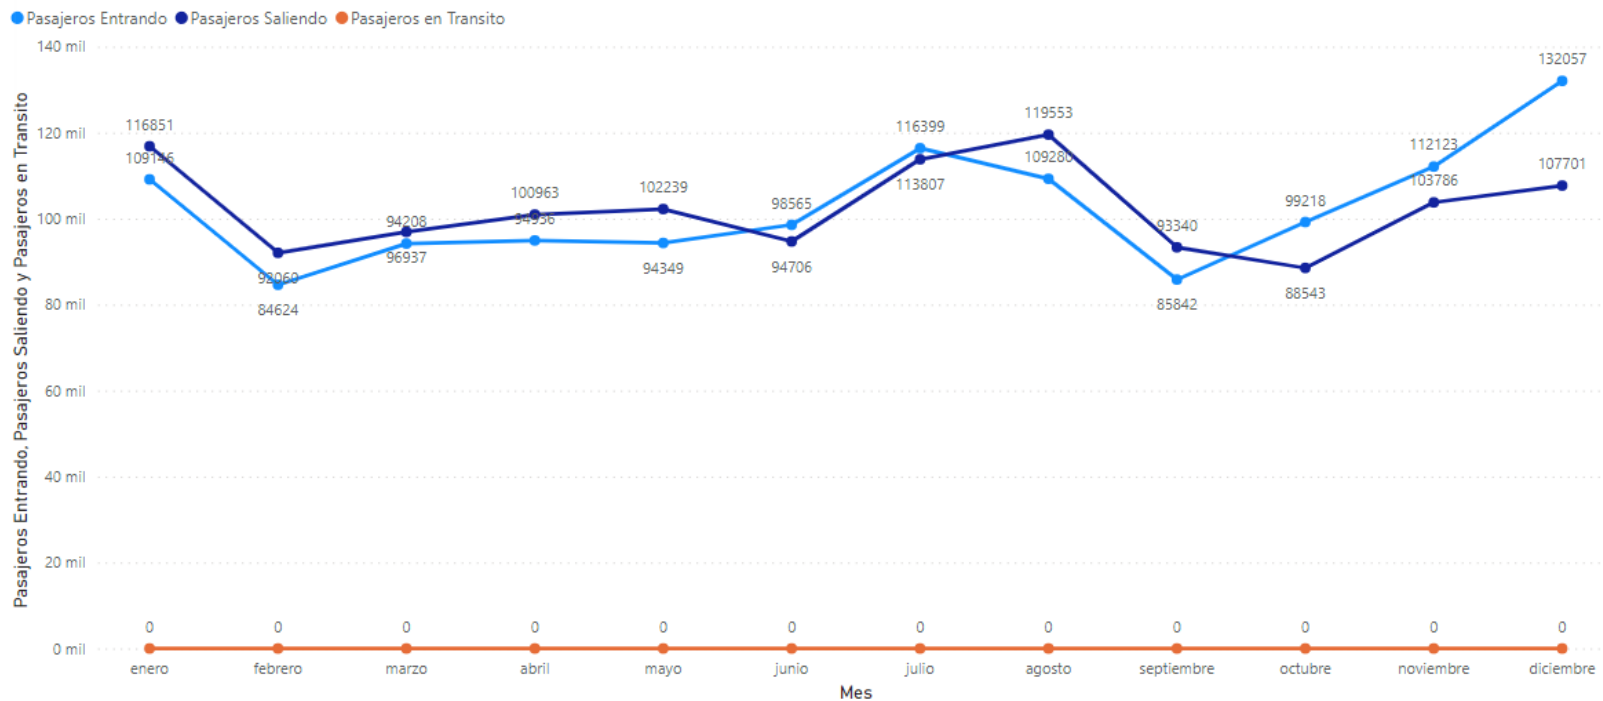

Año

2017

Aeropuerto

Aeropuerto Internacional de El Salvador

● Pasajeros Entrando ● Pasajeros Saliendo ● Pasajeros en Transito

AUTORIDAD DE AVIACIÓN CIVIL

Movimiento de Pasajeros AIES periodo 2017-2022

Año

2018

Aeropuerto

Aeropuerto Internacional de El Salvador

AUTORIDAD DE AVIACIÓN CIVIL

Movimiento de Pasajeros AIES periodo 2017-2022

Año

2019

Aeropuerto

Aeropuerto Internacional de El Salvador

AUTORIDAD DE AVIACIÓN CIVIL

Movimiento de Pasajeros AIES periodo 2017-2022

Año

2020

Aeropuerto

Aeropuerto Internacional de El Salvador

● Pasajeros Entrando ● Pasajeros Saliendo ● Pasajeros en Transito