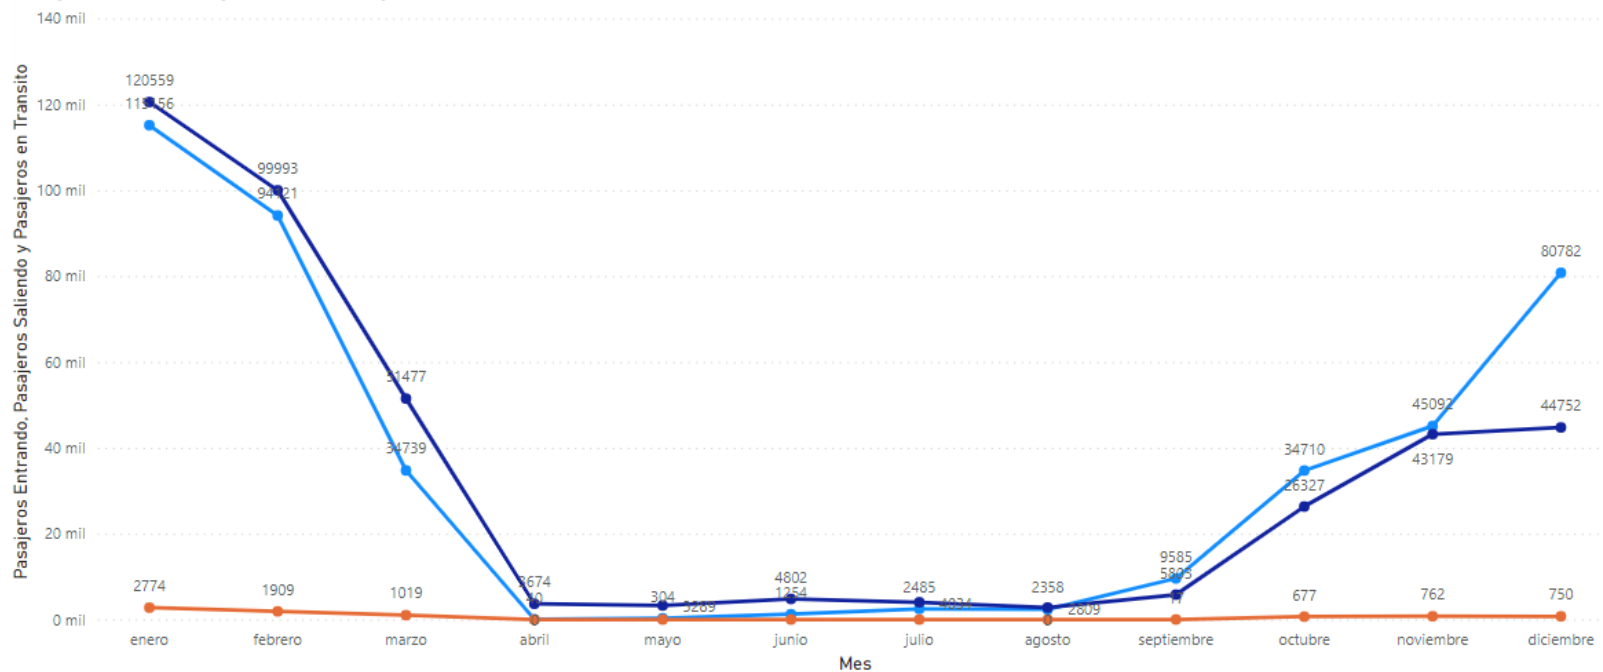

Año

2017

Aeropuerto

Aeropuerto Internacional de El Salvador

● Pasajeros Entrando ● Pasajeros Saliendo ● Pasajeros en Transito

AUTORIDAD DE AVIACIÓN CIVIL

Movimiento de Pasajeros AIES periodo 2017-2022

Año

2018

Aeropuerto

Aeropuerto Internacional de El Salvador

AUTORIDAD DE AVIACIÓN CIVIL

Movimiento de Pasajeros AIES periodo 2017-2022

Año

2019

Aeropuerto

Aeropuerto Internacional de El Salvador

AUTORIDAD DE AVIACIÓN CIVIL

Movimiento de Pasajeros AIES periodo 2017-2022

Año

2020

Aeropuerto

Aeropuerto Internacional de El Salvador

● Pasajeros Entrando ● Pasajeros Saliendo ● Pasajeros en Transito

AUTORIDAD DE AVIACIÓN CIVIL

Movimiento de Pasajeros AIES periodo 2017-2022

Año

2021

Aeropuerto

Aeropuerto Internacional de El Salvador

● Pasajeros Entrando ● Pasajeros Saliendo ● Pasajeros en Transito

Km 9 ½ Blvr. del Ejercito Nacional, San Salvador, El Salvador
Tel: (503) 2565-4400