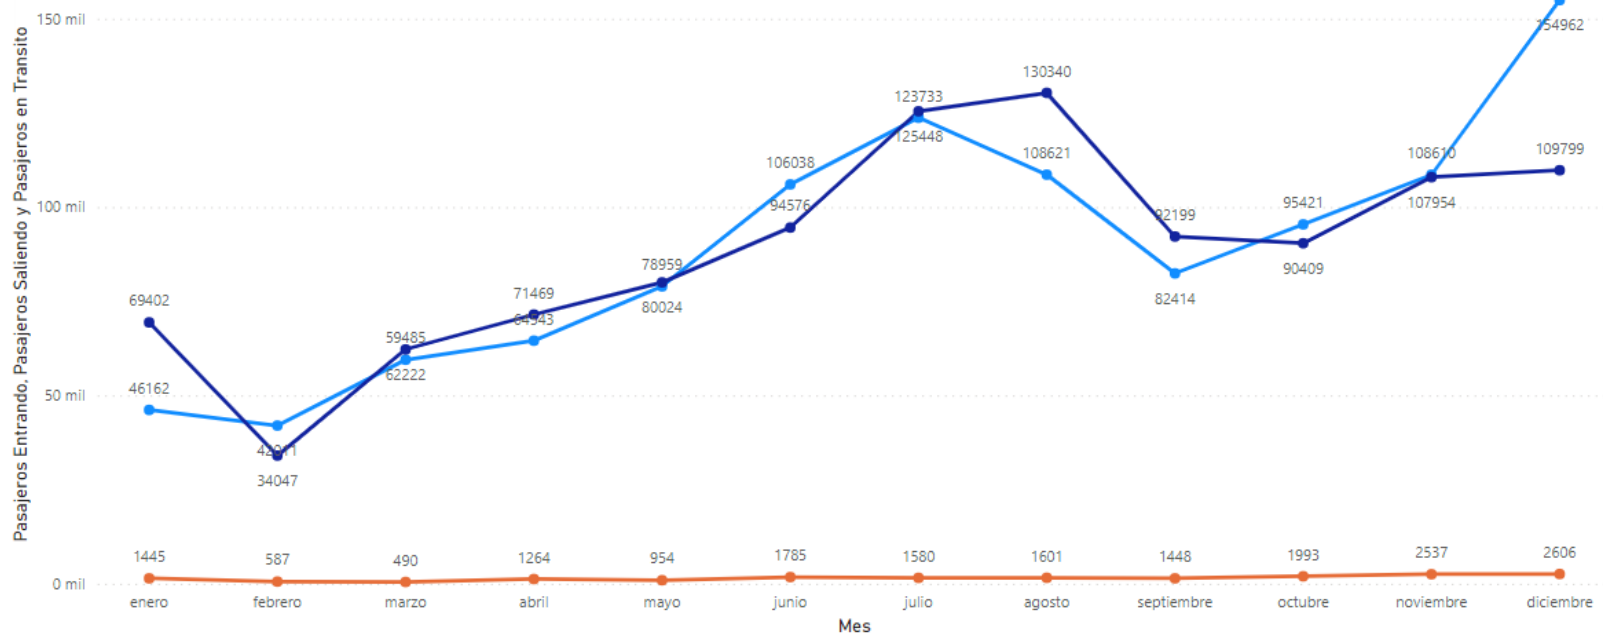

Aeropuerto Internacional de El Salvador

AUTORIDAD DE AVIACIÓN CIVIL

Movimiento de Pasajeros AIES periodo 2017-2022

Año

2020

Aeropuerto

Aeropuerto Internacional de El Salvador

● Pasajeros Entrando ● Pasajeros Saliendo ● Pasajeros en Transito

AUTORIDAD DE AVIACIÓN CIVIL

Movimiento de Pasajeros AIES periodo 2017-2022

Año

2021

Aeropuerto

Aeropuerto Internacional de El Salvador

● Pasajeros Entrando ● Pasajeros Saliendo ● Pasajeros en Transito

Km 9 ½ Blvr. del Ejercito Nacional, San Salvador, El Salvador
Tel: (503) 2565-4400

AUTORIDAD DE AVIACIÓN CIVIL

Movimiento de Pasajeros AIES periodo 2017-2022

Año

2022

Aeropuerto

Aeropuerto Internacional de El Salvador

● Pasajeros Entrando ● Pasajeros Saliendo ● Pasajeros en Transito

Km 9 ½ Blvr. del Ejercito Nacional, San Salvador, El Salvador
Tel: (503) 2565-4400