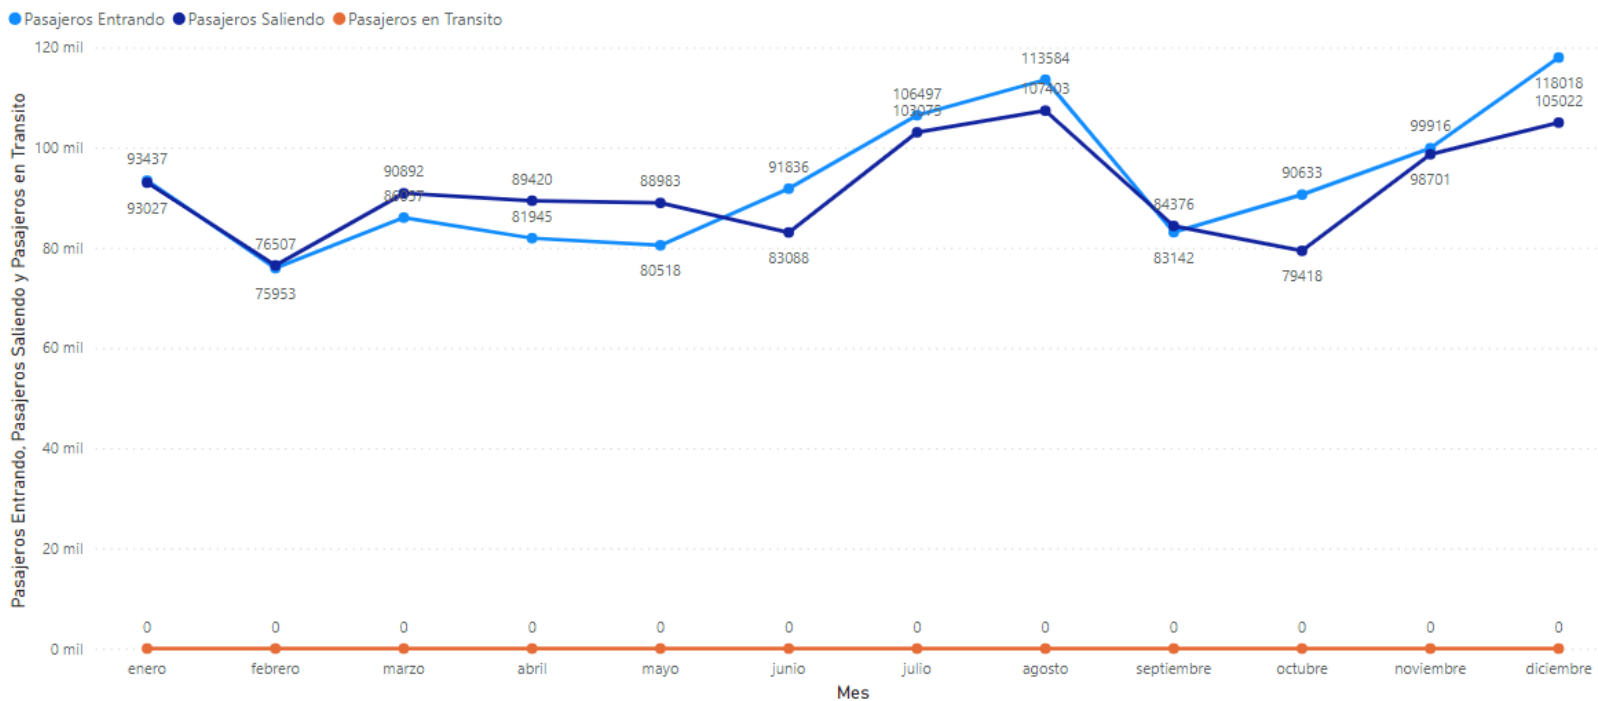

AUTORIDAD DE AVIACIÓN CIVIL

Total de operaciones pasajeros desde y hacia el Aeropuerto Internacional San Óscar Arnulfo Romero y Galdámez

AUTORIDAD DE AVIACIÓN CIVIL

Movimiento de Pasajeros AIES periodo 2017-2022

Año

2017

Aeropuerto

Aeropuerto Internacional de El Salvador

● Pasajeros Entrando ● Pasajeros Saliendo ● Pasajeros en Transito

AUTORIDAD DE AVIACIÓN CIVIL

Movimiento de Pasajeros AIES periodo 2017-2022

Año

2018

Aeropuerto

Aeropuerto Internacional de El Salvador

AUTORIDAD DE AVIACIÓN CIVIL

Movimiento de Pasajeros AIES periodo 2017-2022

Año

2019

Aeropuerto

Aeropuerto Internacional de El Salvador

AUTORIDAD DE AVIACIÓN CIVIL

Movimiento de Pasajeros AIES periodo 2017-2022

Año

2020

Aeropuerto

Aeropuerto Internacional de El Salvador

● Pasajeros Entrando ● Pasajeros Saliendo ● Pasajeros en Transito