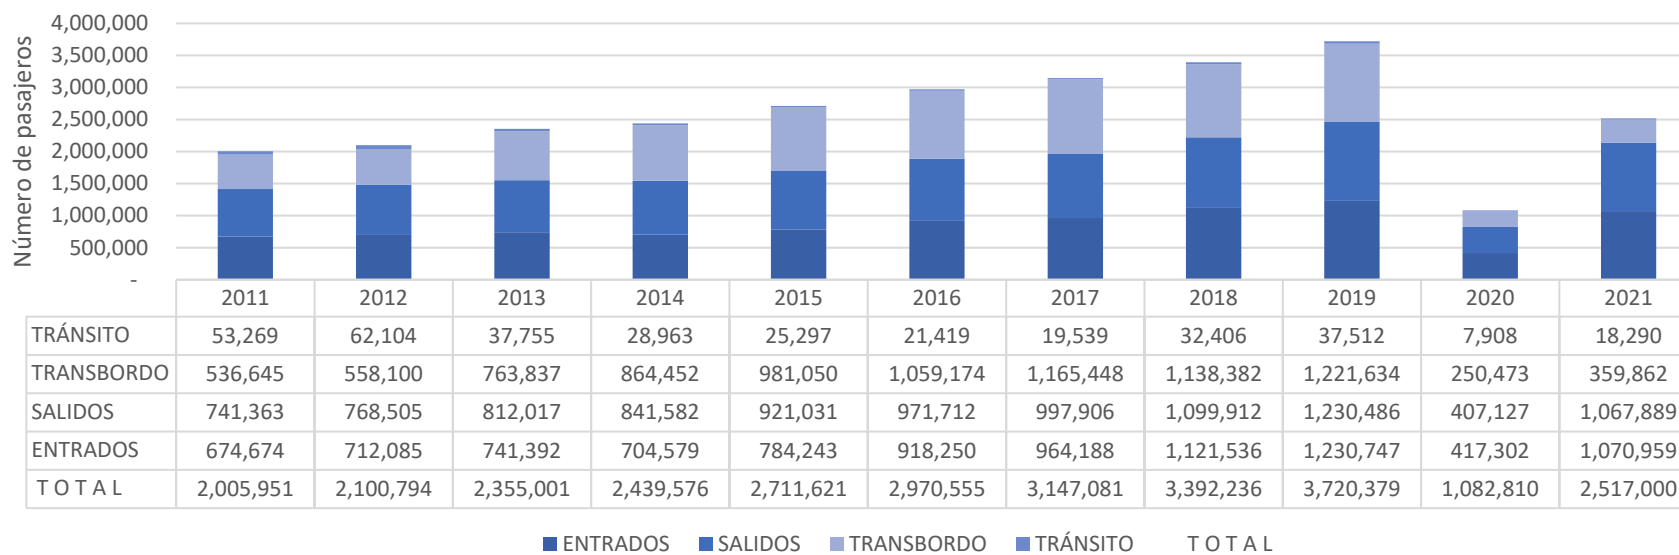

AUTORIDAD DE AVIACIÓN CIVIL

Estadísticas de El Salvador

Total de operaciones (aterrizajes y despegues) desde y hacia el Aeropuerto Internacional San Óscar Arnulfo Romero y Galdámez por servicio de transporte público

AUTORIDAD DE AVIACIÓN CIVIL

Total de operaciones pasajeros desde y hacia el Aeropuerto Internacional San Óscar Arnulfo Romero y Galdámez

AUTORIDAD DE AVIACIÓN CIVIL

Movimiento de Pasajeros AIES periodo 2017-2022

Año

2017

Aeropuerto

Aeropuerto Internacional de El Salvador

● Pasajeros Entrando ● Pasajeros Saliendo ● Pasajeros en Transito

AUTORIDAD DE AVIACIÓN CIVIL

Movimiento de Pasajeros AIES periodo 2017-2022

Año