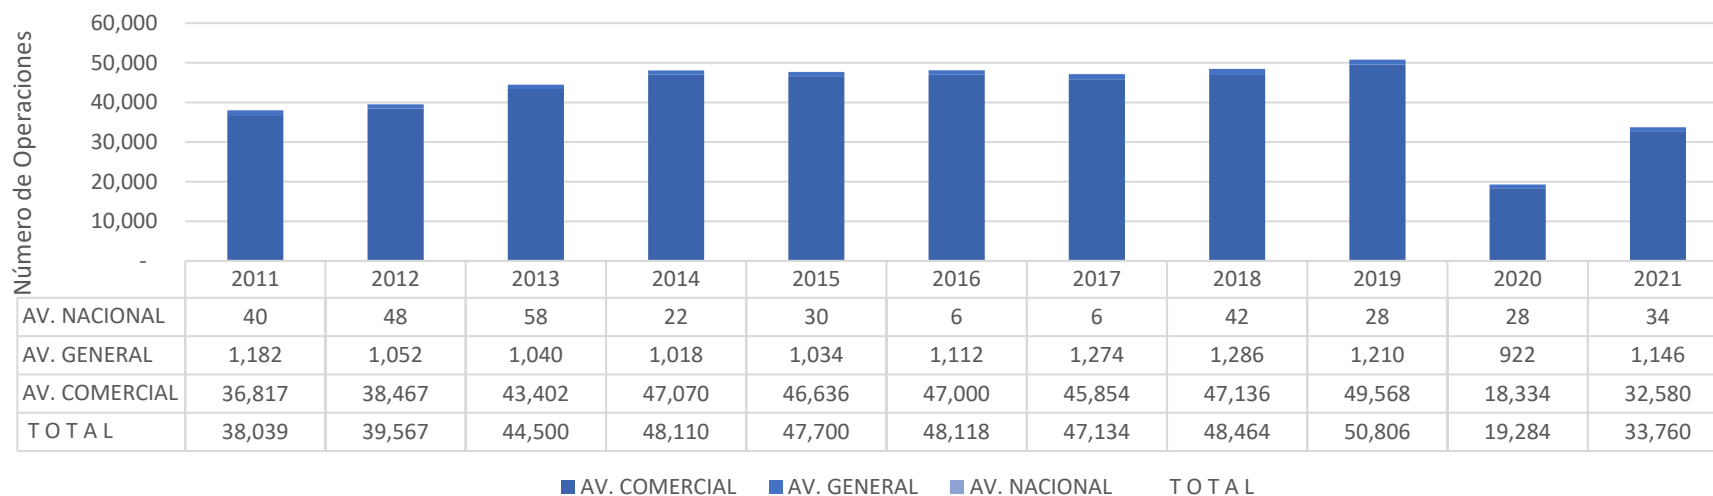

AUTORIDAD DE AVIACIÓN CIVIL

Estadísticas de El Salvador

Total de operaciones (aterrizajes y despegues) desde y hacia el Aeropuerto Internacional San Óscar Arnulfo Romero y Galdámez por servicio de transporte público

AUTORIDAD DE AVIACIÓN CIVIL

Total de operaciones pasajeros desde y hacia el Aeropuerto Internacional San Óscar Arnulfo Romero y Galdámez

AUTORIDAD DE AVIACIÓN CIVIL

Movimiento de Pasajeros AIES periodo 2017-2022

Año

2017

Aeropuerto

Aeropuerto Internacional de El Salvador

● Pasajeros Entrando ● Pasajeros Saliendo ● Pasajeros en Transito

AUTORIDAD DE AVIACIÓN CIVIL

Movimiento de Pasajeros AIES periodo 2017-2022

Año