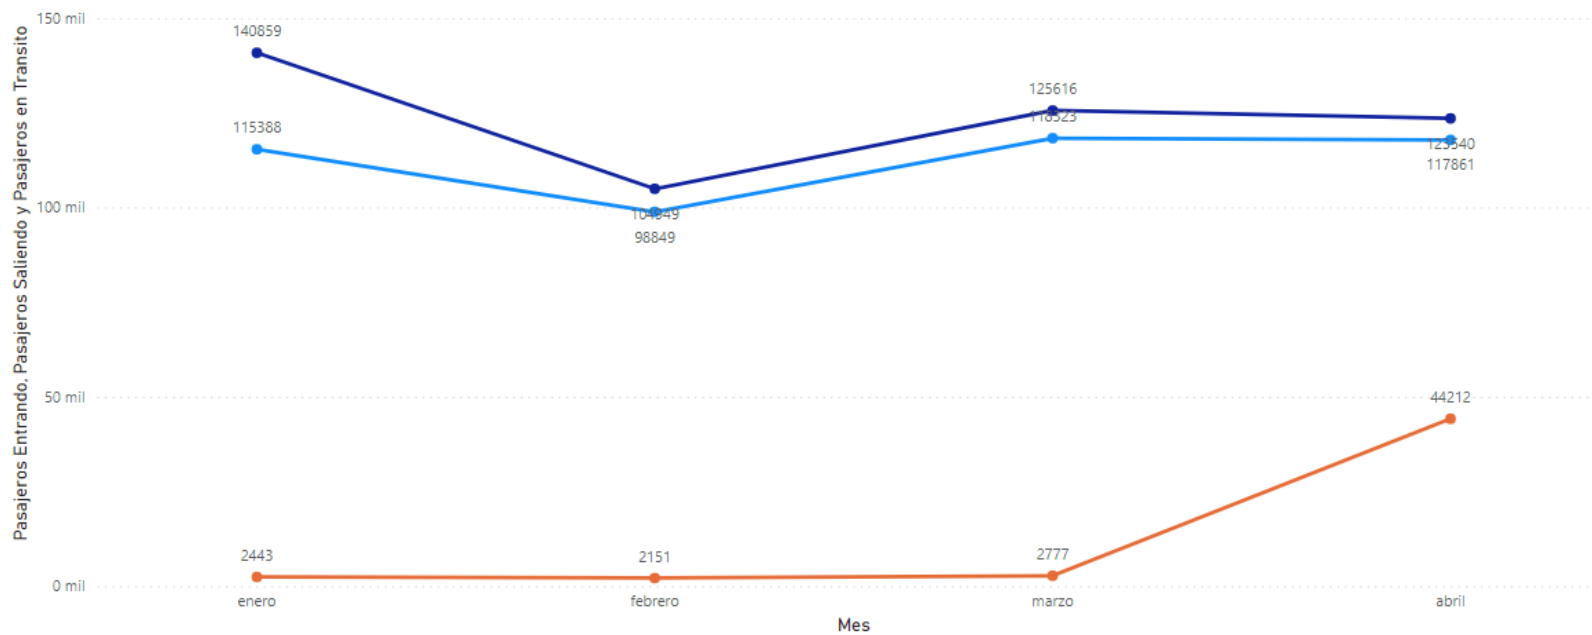

AUTORIDAD DE AVIACIÓN CIVIL

Estadísticas de El Salvador

Total de operaciones (aterrizajes y despegues) desde y hacia el Aeropuerto Internacional San Óscar Arnulfo Romero y Galdámez por servicio de transporte público

Aeropuerto Internacional de El Salvador

AUTORIDAD DE AVIACIÓN CIVIL

Movimiento de Pasajeros AIES periodo 2017-2022

Año

2020

Aeropuerto

Aeropuerto Internacional de El Salvador

● Pasajeros Entrando ● Pasajeros Saliendo ● Pasajeros en Transito

AUTORIDAD DE AVIACIÓN CIVIL

Movimiento de Pasajeros AIES periodo 2017-2022

Año

2021

Aeropuerto

Aeropuerto Internacional de El Salvador

● Pasajeros Entrando ● Pasajeros Saliendo ● Pasajeros en Transito

Km 9 ½ Blvr. del Ejercito Nacional, San Salvador, El Salvador
Tel: (503) 2565-4400

AUTORIDAD DE AVIACIÓN CIVIL

Movimiento de Pasajeros AIES periodo 2017-2022

Año

2022

Aeropuerto

Aeropuerto Internacional de El Salvador

● Pasajeros Entrando ● Pasajeros Saliendo ● Pasajeros en Transito

Km 9 ½ Blvr. del Ejercito Nacional, San Salvador, El Salvador
Tel: (503) 2565-4400