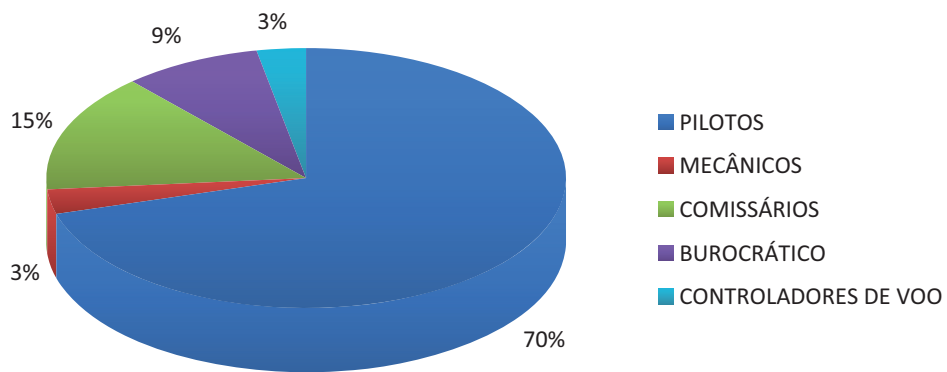

Argentina - Cursos Oferecidos (94)

Brasil - Cursos Oferecidos (1287)

Chile - Cursos Oferecidos(7)

El Salvador - Cursos Ofrecidos (16)

Guatemala - Cursos Ofrecidos (34)

Peru - Cursos Ofrecidos (12)

CURSOS OFERECIDOS POR INSTITUIÇÕES DE ENSINO, CENTROS DE TREINAMENTO E ESCOLAS DE AVIAÇÃO CIVIL DA AMÉRICA LATINA					
PAÍS	INSTITUIÇÃO	NOME DO CURSO	TIPO	PÚBLICO-ALVO	REQUER AUTORIZAÇÃO?
ARGENTINA	CENTRO DE INSTRUCCIÓN, PERFECCIONAMIENTO Y EXPERIMENTACION (CIPE)	ADMINISTRACION DE DOCUMENTACION TÉCNICA Y OPERACIONAL	TEÓRICO/PRÁTICO	REGULADO	SIM
ARGENTINA	CENTRO DE INSTRUCCIÓN, PERFECCIONAMIENTO Y EXPERIMENTACION (CIPE)	ADMINISTRACION DE REDES INFORMATICAS - BASICO	TEÓRICO/PRÁTICO	REGULADOR/REGULADO	SIM
ARGENTINA	CENTRO DE INSTRUCCIÓN, PERFECCIONAMIENTO Y EXPERIMENTACION (CIPE)	ASESOR EN PREVECCION DE ACCIDENTES AERONAUTICOS	TEÓRICO/PRÁTICO	REGULADOR/REGULADO	SIM
ARGENTINA	CENTRO DE INSTRUCCIÓN, PERFECCIONAMIENTO Y EXPERIMENTACION (CIPE)	AUDITOR INTERNO DE AERODROMOS	TEÓRICO	REGULADO	SIM
ARGENTINA	CENTRO DE INSTRUCCIÓN, PERFECCIONAMIENTO Y EXPERIMENTACION (CIPE)	AUDITOR-INSPECTOR NACIONAL EN SEGURIDAD DE LA AVIACION (CMDN) AVSEC	TEÓRICO/PRÁTICO	REGULADOR/REGULADO	SIM
ARGENTINA	CENTRO DE INSTRUCCIÓN, PERFECCIONAMIENTO Y EXPERIMENTACION (CIPE)	BUSQUEDA Y SALVAMENTO AERONAUTICO	TEÓRICO	REGULADOR	SIM
ARGENTINA	CENTRO DE INSTRUCCIÓN, PERFECCIONAMIENTO Y EXPERIMENTACION (CIPE)	CARTOGRAFIA AERONAUTICA	TEÓRICO/PRÁTICO	REGULADOR	SIM
ARGENTINA	CENTRO DE INSTRUCCIÓN, PERFECCIONAMIENTO Y EXPERIMENTACION (CIPE)	CIRCULAR DE ASESORAMIENTO Nº 145-9	TEÓRICO	REGULADOR/REGULADO	SIM
ARGENTINA	CENTRO DE INSTRUCCIÓN, PERFECCIONAMIENTO Y EXPERIMENTACION (CIPE)	COMUNICACIONES DIGITALES	TEÓRICO/PRÁTICO	REGULADOR/REGULADO	SIM
ARGENTINA	CENTRO DE INSTRUCCIÓN, PERFECCIONAMIENTO Y EXPERIMENTACION (CIPE)	COMUNICACIONES POR FIBRA OPTICA (CONECTORIZADO BASICO)	TEÓRICO/PRÁTICO	REGULADOR/REGULADO	SIM
ARGENTINA	CENTRO DE INSTRUCCIÓN, PERFECCIONAMIENTO Y EXPERIMENTACION (CIPE)	COMUNICACIONES POR FIBRA OPTICA (FUNDAMENTOS TEORICOS)	TEÓRICO/PRÁTICO	REGULADO	SIM
ARGENTINA	CENTRO DE INSTRUCCIÓN, PERFECCIONAMIENTO Y EXPERIMENTACION (CIPE)	COMUNICACIONES SATELITALES	TEÓRICO/PRÁTICO	REGULADOR/REGULADO	SIM
ARGENTINA	CENTRO DE INSTRUCCIÓN, PERFECCIONAMIENTO Y EXPERIMENTACION (CIPE)	CONCEPTOS BASICOS DE SEGURIDAD PARA ELE PERSONAL DE LAS LINEAS AEREAS (ASTP - LINEA AEREA) AVSEC	TEÓRICO/PRÁTICO	REGULADOR/REGULADO	SIM
ARGENTINA	CENTRO DE INSTRUCCIÓN, PERFECCIONAMIENTO Y EXPERIMENTACION (CIPE)	CONCEPTOS JURIDICOS BASICOS PARA INSPECTORES DE AERONAVEGABILIDAD	TEÓRICO	REGULADOR	SIM
ARGENTINA	CENTRO DE INSTRUCCIÓN, PERFECCIONAMIENTO Y EXPERIMENTACION (CIPE)	CONTROLADOR DE TRANSITO AEREO	TEÓRICO/PRÁTICO	REGULADOR	SIM
ARGENTINA	CENTRO DE INSTRUCCIÓN, PERFECCIONAMIENTO Y EXPERIMENTACION (CIPE)	CONTROLADOR DE TRANSITO AEREO (ACTUALIZACION)	TEÓRICO	REGULADOR	SIM
ARGENTINA	CENTRO DE INSTRUCCIÓN, PERFECCIONAMIENTO Y EXPERIMENTACION (CIPE)	CONTROLADOR DE TRANSITO AEREO RADAR	TEÓRICO/PRÁTICO	REGULADOR	SIM
ARGENTINA	CENTRO DE INSTRUCCIÓN, PERFECCIONAMIENTO Y EXPERIMENTACION (CIPE)	CONTROLADOR DE TRANSITO AEREO RADAR (ACTUALIZACION)	TEÓRICO/PRÁTICO	REGULADOR	SIM
ARGENTINA	CENTRO DE INSTRUCCIÓN, PERFECCIONAMIENTO Y EXPERIMENTACION (CIPE)	ENTRENAMIENTO EN LA SEGURIDAD DE LA AVIACION (CMDN)	TEÓRICO/PRÁTICO	REGULADOR/REGULADO	SIM
ARGENTINA	CENTRO DE INSTRUCCIÓN, PERFECCIONAMIENTO Y EXPERIMENTACION (CIPE)	ENTRENAMIENTO EN LA SEGURIDAD DE LA CARGA Y EL CORREO (CMDN)	TEÓRICO/PRÁTICO	REGULADOR/REGULADO	SIM