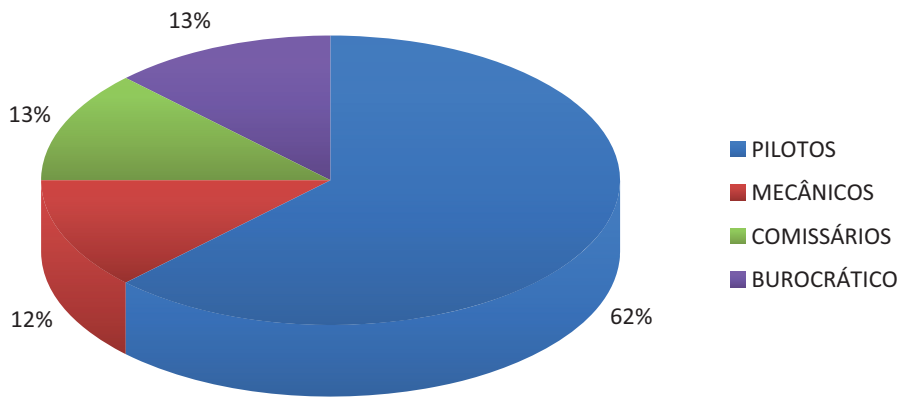

Argentina - Cursos Oferecidos (94)

Brasil - Cursos Oferecidos (1287)

Chile - Cursos Oferecidos(7)

El Salvador - Cursos Ofrecidos (16)

Guatemala - Cursos Ofrecidos (34)

Peru - Cursos Ofrecidos (12)

CURSOS OFERECIDOS POR INSTITUIÇÕES DE ENSINO, CENTROS DE TREINAMENTO E ESCOLAS DE AVIAÇÃO CIVIL DA AMÉRICA LATINA					
PAÍS	INSTITUIÇÃO	NOME DO CURSO	TIPO	PÚBLICO-ALVO	REQUER AUTORIZAÇÃO?
ARGENTINA	CENTRO DE INSTRUCCIÓN, PERFECCIONAMIENTO Y EXPERIMENTACION (CIPE)	ADMINISTRACION DE DOCUMENTACION TÉCNICA Y OPERACIONAL	TEÓRICO/PRÁTICO	REGULADO	SIM
ARGENTINA	CENTRO DE INSTRUCCIÓN, PERFECCIONAMIENTO Y EXPERIMENTACION (CIPE)	ADMINISTRACION DE REDES INFORMATICAS - BASICO	TEÓRICO/PRÁTICO	REGULADOR/REGULADO	SIM
ARGENTINA	CENTRO DE INSTRUCCIÓN, PERFECCIONAMIENTO Y EXPERIMENTACION (CIPE)	ASESOR EN PREVECCION DE ACCIDENTES AERONAUTICOS	TEÓRICO/PRÁTICO	REGULADOR/REGULADO	SIM
ARGENTINA	CENTRO DE INSTRUCCIÓN, PERFECCIONAMIENTO Y EXPERIMENTACION (CIPE)	AUDITOR INTERNO DE AERODROMOS	TEÓRICO	REGULADO	SIM
ARGENTINA	CENTRO DE INSTRUCCIÓN, PERFECCIONAMIENTO Y EXPERIMENTACION (CIPE)	AUDITOR-INSPECTOR NACIONAL EN SEGURIDAD DE LA AVIACION (CMDN) AVSEC	TEÓRICO/PRÁTICO	REGULADOR/REGULADO	SIM
ARGENTINA	CENTRO DE INSTRUCCIÓN, PERFECCIONAMIENTO Y EXPERIMENTACION (CIPE)	BUSQUEDA Y SALVAMENTO AERONAUTICO	TEÓRICO	REGULADOR	SIM
ARGENTINA	CENTRO DE INSTRUCCIÓN, PERFECCIONAMIENTO Y EXPERIMENTACION (CIPE)	CARTOGRAFIA AERONAUTICA	TEÓRICO/PRÁTICO	REGULADOR	SIM
ARGENTINA	CENTRO DE INSTRUCCIÓN, PERFECCIONAMIENTO Y EXPERIMENTACION (CIPE)	CIRCULAR DE ASESORAMIENTO Nº 145-9	TEÓRICO	REGULADOR/REGULADO	SIM
ARGENTINA	CENTRO DE INSTRUCCIÓN, PERFECCIONAMIENTO Y EXPERIMENTACION (CIPE)	COMUNICACIONES DIGITALES	TEÓRICO/PRÁTICO	REGULADOR/REGULADO	SIM
ARGENTINA	CENTRO DE INSTRUCCIÓN, PERFECCIONAMIENTO Y EXPERIMENTACION (CIPE)	COMUNICACIONES POR FIBRA OPTICA (CONECTORIZADO BASICO)	TEÓRICO/PRÁTICO	REGULADOR/REGULADO	SIM
ARGENTINA	CENTRO DE INSTRUCCIÓN, PERFECCIONAMIENTO Y EXPERIMENTACION (CIPE)	COMUNICACIONES POR FIBRA OPTICA (FUNDAMENTOS TEORICOS)	TEÓRICO/PRÁTICO	REGULADO	SIM
ARGENTINA	CENTRO DE INSTRUCCIÓN, PERFECCIONAMIENTO Y EXPERIMENTACION (CIPE)	COMUNICACIONES SATELITALES	TEÓRICO/PRÁTICO	REGULADOR/REGULADO	SIM
ARGENTINA	CENTRO DE INSTRUCCIÓN, PERFECCIONAMIENTO Y EXPERIMENTACION (CIPE)	CONCEPTOS BASICOS DE SEGURIDAD PARA ELE PERSONAL DE LAS LINEAS AEREAS (ASTP - LINEA AEREA) AVSEC	TEÓRICO/PRÁTICO	REGULADOR/REGULADO	SIM
ARGENTINA	CENTRO DE INSTRUCCIÓN, PERFECCIONAMIENTO Y EXPERIMENTACION (CIPE)	CONCEPTOS JURIDICOS BASICOS PARA INSPECTORES DE AERONAVEGABILIDAD	TEÓRICO	REGULADOR	SIM
ARGENTINA	CENTRO DE INSTRUCCIÓN, PERFECCIONAMIENTO Y EXPERIMENTACION (CIPE)	CONTROLADOR DE TRANSITO AEREO	TEÓRICO/PRÁTICO	REGULADOR	SIM
ARGENTINA	CENTRO DE INSTRUCCIÓN, PERFECCIONAMIENTO Y EXPERIMENTACION (CIPE)	CONTROLADOR DE TRANSITO AEREO (ACTUALIZACION)	TEÓRICO	REGULADOR	SIM
ARGENTINA	CENTRO DE INSTRUCCIÓN, PERFECCIONAMIENTO Y EXPERIMENTACION (CIPE)	CONTROLADOR DE TRANSITO AEREO RADAR	TEÓRICO/PRÁTICO	REGULADOR	SIM
ARGENTINA	CENTRO DE INSTRUCCIÓN, PERFECCIONAMIENTO Y EXPERIMENTACION (CIPE)	CONTROLADOR DE TRANSITO AEREO RADAR (ACTUALIZACION)	TEÓRICO/PRÁTICO	REGULADOR	SIM
ARGENTINA	CENTRO DE INSTRUCCIÓN, PERFECCIONAMIENTO Y EXPERIMENTACION (CIPE)	ENTRENAMIENTO EN LA SEGURIDAD DE LA AVIACION (CMDN)	TEÓRICO/PRÁTICO	REGULADOR/REGULADO	SIM
ARGENTINA	CENTRO DE INSTRUCCIÓN, PERFECCIONAMIENTO Y EXPERIMENTACION (CIPE)	ENTRENAMIENTO EN LA SEGURIDAD DE LA CARGA Y EL CORREO (CMDN)	TEÓRICO/PRÁTICO	REGULADOR/REGULADO	SIM