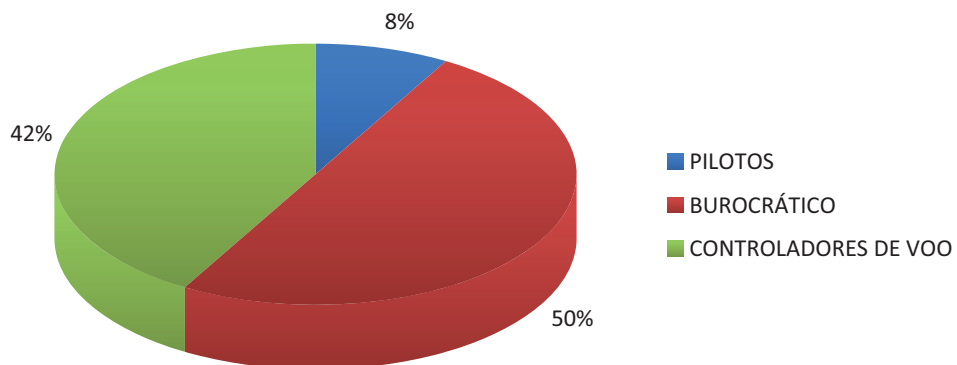

Argentina - Cursos Oferecidos (94)

Brasil - Cursos Oferecidos (1287)

Chile - Cursos Oferecidos(7)

El Salvador - Cursos Ofrecidos (16)

Guatemala - Cursos Ofrecidos (34)

Peru - Cursos Ofrecidos (12)

CURSOS OFERECIDOS POR INSTITUIÇÕES DE ENSINO, CENTROS DE TREINAMENTO E ESCOLAS DE AVIAÇÃO CIVIL DA AMÉRICA LATINA					
PAÍS	INSTITUIÇÃO	NOME DO CURSO	TIPO	PÚBLICO-ALVO	REQUER AUTORIZAÇÃO?
ARGENTINA	CENTRO DE INSTRUCCIÓN, PERFECCIONAMIENTO Y EXPERIMENTACION (CIPE)	ADMINISTRACION DE DOCUMENTACION TÉCNICA Y OPERACIONAL	TEÓRICO/PRÁTICO	REGULADO	SIM
ARGENTINA	CENTRO DE INSTRUCCIÓN, PERFECCIONAMIENTO Y EXPERIMENTACION (CIPE)	ADMINISTRACION DE REDES INFORMATICAS - BASICO	TEÓRICO/PRÁTICO	REGULADOR/REGULADO	SIM
ARGENTINA	CENTRO DE INSTRUCCIÓN, PERFECCIONAMIENTO Y EXPERIMENTACION (CIPE)	ASESOR EN PREVECCION DE ACCIDENTES AERONAUTICOS	TEÓRICO/PRÁTICO	REGULADOR/REGULADO	SIM
ARGENTINA	CENTRO DE INSTRUCCIÓN, PERFECCIONAMIENTO Y EXPERIMENTACION (CIPE)	AUDITOR INTERNO DE AERODROMOS	TEÓRICO	REGULADO	SIM
ARGENTINA	CENTRO DE INSTRUCCIÓN, PERFECCIONAMIENTO Y EXPERIMENTACION (CIPE)	AUDITOR-INSPECTOR NACIONAL EN SEGURIDAD DE LA AVIACION (CMDN) AVSEC	TEÓRICO/PRÁTICO	REGULADOR/REGULADO	SIM
ARGENTINA	CENTRO DE INSTRUCCIÓN, PERFECCIONAMIENTO Y EXPERIMENTACION (CIPE)	BUSQUEDA Y SALVAMENTO AERONAUTICO	TEÓRICO	REGULADOR	SIM
ARGENTINA	CENTRO DE INSTRUCCIÓN, PERFECCIONAMIENTO Y EXPERIMENTACION (CIPE)	CARTOGRAFIA AERONAUTICA	TEÓRICO/PRÁTICO	REGULADOR	SIM
ARGENTINA	CENTRO DE INSTRUCCIÓN, PERFECCIONAMIENTO Y EXPERIMENTACION (CIPE)	CIRCULAR DE ASESORAMIENTO Nº 145-9	TEÓRICO	REGULADOR/REGULADO	SIM
ARGENTINA	CENTRO DE INSTRUCCIÓN, PERFECCIONAMIENTO Y EXPERIMENTACION (CIPE)	COMUNICACIONES DIGITALES	TEÓRICO/PRÁTICO	REGULADOR/REGULADO	SIM
ARGENTINA	CENTRO DE INSTRUCCIÓN, PERFECCIONAMIENTO Y EXPERIMENTACION (CIPE)	COMUNICACIONES POR FIBRA OPTICA (CONECTORIZADO BASICO)	TEÓRICO/PRÁTICO	REGULADOR/REGULADO	SIM
ARGENTINA	CENTRO DE INSTRUCCIÓN, PERFECCIONAMIENTO Y EXPERIMENTACION (CIPE)	COMUNICACIONES POR FIBRA OPTICA (FUNDAMENTOS TEORICOS)	TEÓRICO/PRÁTICO	REGULADO	SIM
ARGENTINA	CENTRO DE INSTRUCCIÓN, PERFECCIONAMIENTO Y EXPERIMENTACION (CIPE)	COMUNICACIONES SATELITALES	TEÓRICO/PRÁTICO	REGULADOR/REGULADO	SIM
ARGENTINA	CENTRO DE INSTRUCCIÓN, PERFECCIONAMIENTO Y EXPERIMENTACION (CIPE)	CONCEPTOS BASICOS DE SEGURIDAD PARA ELE PERSONAL DE LAS LINEAS AEREAS (ASTP - LINEA AEREA) AVSEC	TEÓRICO/PRÁTICO	REGULADOR/REGULADO	SIM
ARGENTINA	CENTRO DE INSTRUCCIÓN, PERFECCIONAMIENTO Y EXPERIMENTACION (CIPE)	CONCEPTOS JURIDICOS BASICOS PARA INSPECTORES DE AERONAVEGABILIDAD	TEÓRICO	REGULADOR	SIM
ARGENTINA	CENTRO DE INSTRUCCIÓN, PERFECCIONAMIENTO Y EXPERIMENTACION (CIPE)	CONTROLADOR DE TRANSITO AEREO	TEÓRICO/PRÁTICO	REGULADOR	SIM
ARGENTINA	CENTRO DE INSTRUCCIÓN, PERFECCIONAMIENTO Y EXPERIMENTACION (CIPE)	CONTROLADOR DE TRANSITO AEREO (ACTUALIZACION)	TEÓRICO	REGULADOR	SIM
ARGENTINA	CENTRO DE INSTRUCCIÓN, PERFECCIONAMIENTO Y EXPERIMENTACION (CIPE)	CONTROLADOR DE TRANSITO AEREO RADAR	TEÓRICO/PRÁTICO	REGULADOR	SIM
ARGENTINA	CENTRO DE INSTRUCCIÓN, PERFECCIONAMIENTO Y EXPERIMENTACION (CIPE)	CONTROLADOR DE TRANSITO AEREO RADAR (ACTUALIZACION)	TEÓRICO/PRÁTICO	REGULADOR	SIM
ARGENTINA	CENTRO DE INSTRUCCIÓN, PERFECCIONAMIENTO Y EXPERIMENTACION (CIPE)	ENTRENAMIENTO EN LA SEGURIDAD DE LA AVIACION (CMDN)	TEÓRICO/PRÁTICO	REGULADOR/REGULADO	SIM
ARGENTINA	CENTRO DE INSTRUCCIÓN, PERFECCIONAMIENTO Y EXPERIMENTACION (CIPE)	ENTRENAMIENTO EN LA SEGURIDAD DE LA CARGA Y EL CORREO (CMDN)	TEÓRICO/PRÁTICO	REGULADOR/REGULADO	SIM