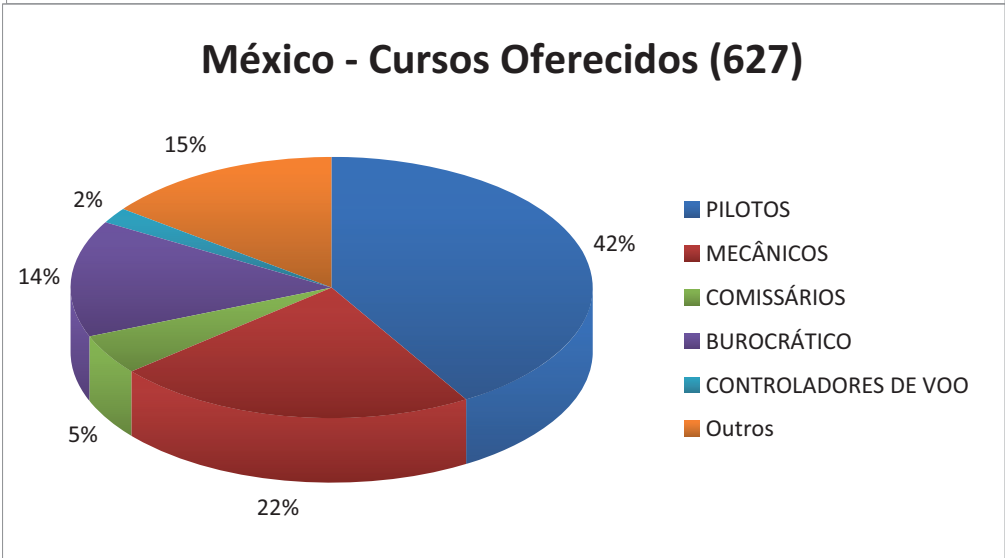

Argentina - Cursos Oferecidos (94)

Brasil - Cursos Oferecidos (1287)

Chile - Cursos Oferecidos(7)

El Salvador - Cursos Ofrecidos (16)

Guatemala - Cursos Ofrecidos (34)

Peru - Cursos Ofrecidos (12)

CURSOS OFERECIDOS POR INSTITUIÇÕES DE ENSINO, CENTROS DE TREINAMENTO E ESCOLAS DE AVIAÇÃO CIVIL DA AMÉRICA LATINA					
PAÍS	INSTITUIÇÃO	NOME DO CURSO	TIPO	PÚBLICO-ALVO	REQUER AUTORIZAÇÃO?
ARGENTINA	CENTRO DE INSTRUCCIÓN, PERFECCIONAMIENTO Y EXPERIMENTACION (CIPE)	ADMINISTRACION DE DOCUMENTACION TÉCNICA Y OPERACIONAL	TEÓRICO/PRÁTICO	REGULADO	SIM
ARGENTINA	CENTRO DE INSTRUCCIÓN, PERFECCIONAMIENTO Y EXPERIMENTACION (CIPE)	ADMINISTRACION DE REDES INFORMATICAS - BASICO	TEÓRICO/PRÁTICO	REGULADOR/REGULADO	SIM
ARGENTINA	CENTRO DE INSTRUCCIÓN, PERFECCIONAMIENTO Y EXPERIMENTACION (CIPE)	ASESOR EN PREVECCION DE ACCIDENTES AERONAUTICOS	TEÓRICO/PRÁTICO	REGULADOR/REGULADO	SIM
ARGENTINA	CENTRO DE INSTRUCCIÓN, PERFECCIONAMIENTO Y EXPERIMENTACION (CIPE)	AUDITOR INTERNO DE AERODROMOS	TEÓRICO	REGULADO	SIM
ARGENTINA	CENTRO DE INSTRUCCIÓN, PERFECCIONAMIENTO Y EXPERIMENTACION (CIPE)	AUDITOR-INSPECTOR NACIONAL EN SEGURIDAD DE LA AVIACION (CMDN) AVSEC	TEÓRICO/PRÁTICO	REGULADOR/REGULADO	SIM
ARGENTINA	CENTRO DE INSTRUCCIÓN, PERFECCIONAMIENTO Y EXPERIMENTACION (CIPE)	BUSQUEDA Y SALVAMENTO AERONAUTICO	TEÓRICO	REGULADOR	SIM
ARGENTINA	CENTRO DE INSTRUCCIÓN, PERFECCIONAMIENTO Y EXPERIMENTACION (CIPE)	CARTOGRAFIA AERONAUTICA	TEÓRICO/PRÁTICO	REGULADOR	SIM
ARGENTINA	CENTRO DE INSTRUCCIÓN, PERFECCIONAMIENTO Y EXPERIMENTACION (CIPE)	CIRCULAR DE ASESORAMIENTO Nº 145-9	TEÓRICO	REGULADOR/REGULADO	SIM
ARGENTINA	CENTRO DE INSTRUCCIÓN, PERFECCIONAMIENTO Y EXPERIMENTACION (CIPE)	COMUNICACIONES DIGITALES	TEÓRICO/PRÁTICO	REGULADOR/REGULADO	SIM
ARGENTINA	CENTRO DE INSTRUCCIÓN, PERFECCIONAMIENTO Y EXPERIMENTACION (CIPE)	COMUNICACIONES POR FIBRA OPTICA (CONECTORIZADO BASICO)	TEÓRICO/PRÁTICO	REGULADOR/REGULADO	SIM
ARGENTINA	CENTRO DE INSTRUCCIÓN, PERFECCIONAMIENTO Y EXPERIMENTACION (CIPE)	COMUNICACIONES POR FIBRA OPTICA (FUNDAMENTOS TEORICOS)	TEÓRICO/PRÁTICO	REGULADO	SIM
ARGENTINA	CENTRO DE INSTRUCCIÓN, PERFECCIONAMIENTO Y EXPERIMENTACION (CIPE)	COMUNICACIONES SATELITALES	TEÓRICO/PRÁTICO	REGULADOR/REGULADO	SIM
ARGENTINA	CENTRO DE INSTRUCCIÓN, PERFECCIONAMIENTO Y EXPERIMENTACION (CIPE)	CONCEPTOS BASICOS DE SEGURIDAD PARA ELE PERSONAL DE LAS LINEAS AEREAS (ASTP - LINEA AEREA) AVSEC	TEÓRICO/PRÁTICO	REGULADOR/REGULADO	SIM
ARGENTINA	CENTRO DE INSTRUCCIÓN, PERFECCIONAMIENTO Y EXPERIMENTACION (CIPE)	CONCEPTOS JURIDICOS BASICOS PARA INSPECTORES DE AERONAVEGABILIDAD	TEÓRICO	REGULADOR	SIM
ARGENTINA	CENTRO DE INSTRUCCIÓN, PERFECCIONAMIENTO Y EXPERIMENTACION (CIPE)	CONTROLADOR DE TRANSITO AEREO	TEÓRICO/PRÁTICO	REGULADOR	SIM
ARGENTINA	CENTRO DE INSTRUCCIÓN, PERFECCIONAMIENTO Y EXPERIMENTACION (CIPE)	CONTROLADOR DE TRANSITO AEREO (ACTUALIZACION)	TEÓRICO	REGULADOR	SIM
ARGENTINA	CENTRO DE INSTRUCCIÓN, PERFECCIONAMIENTO Y EXPERIMENTACION (CIPE)	CONTROLADOR DE TRANSITO AEREO RADAR	TEÓRICO/PRÁTICO	REGULADOR	SIM
ARGENTINA	CENTRO DE INSTRUCCIÓN, PERFECCIONAMIENTO Y EXPERIMENTACION (CIPE)	CONTROLADOR DE TRANSITO AEREO RADAR (ACTUALIZACION)	TEÓRICO/PRÁTICO	REGULADOR	SIM
ARGENTINA	CENTRO DE INSTRUCCIÓN, PERFECCIONAMIENTO Y EXPERIMENTACION (CIPE)	ENTRENAMIENTO EN LA SEGURIDAD DE LA AVIACION (CMDN)	TEÓRICO/PRÁTICO	REGULADOR/REGULADO	SIM
ARGENTINA	CENTRO DE INSTRUCCIÓN, PERFECCIONAMIENTO Y EXPERIMENTACION (CIPE)	ENTRENAMIENTO EN LA SEGURIDAD DE LA CARGA Y EL CORREO (CMDN)	TEÓRICO/PRÁTICO	REGULADOR/REGULADO	SIM