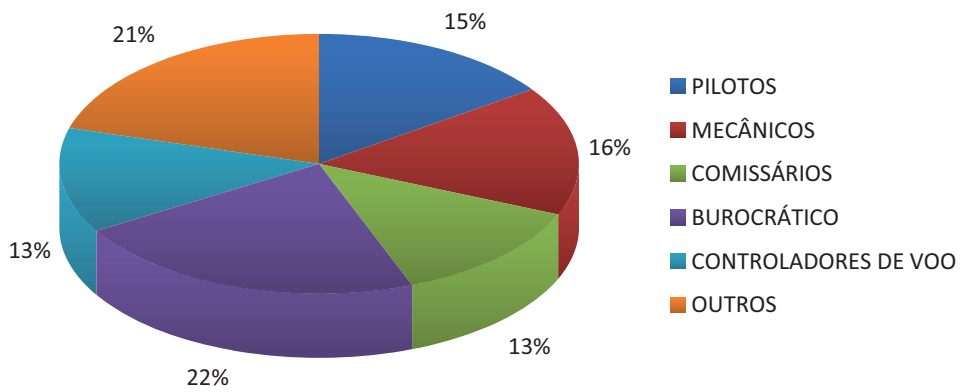

Argentina - Cursos Oferecidos (94)