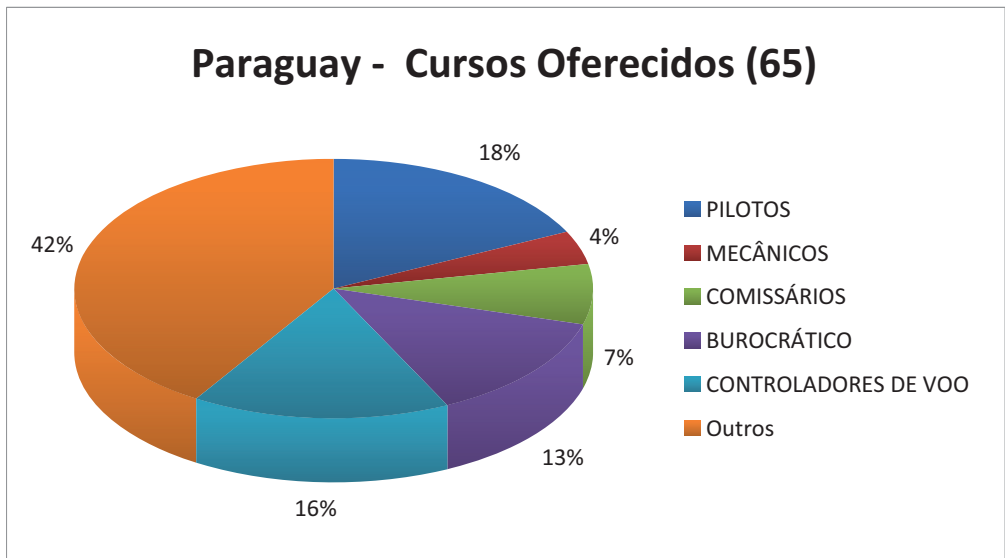

Argentina - Cursos Oferecidos (94)

Brasil - Cursos Oferecidos (1287)

Chile - Cursos Oferecidos(7)

El Salvador - Cursos Ofrecidos (16)

Guatemala - Cursos Ofrecidos (34)

Peru - Cursos Ofrecidos (12)

CURSOS OFERECIDOS POR INSTITUIÇÕES DE ENSINO, CENTROS DE TREINAMENTO E ESCOLAS DE AVIAÇÃO CIVIL DA AMÉRICA LATINA					
PAÍS	INSTITUIÇÃO	NOME DO CURSO	TIPO	PÚBLICO-ALVO	REQUER AUTORIZAÇÃO?
ARGENTINA	CENTRO DE INSTRUCCIÓN, PERFECCIONAMIENTO Y EXPERIMENTACION (CIPE)	ADMINISTRACION DE DOCUMENTACION TÉCNICA Y OPERACIONAL	TEÓRICO/PRÁTICO	REGULADO	SIM
ARGENTINA	CENTRO DE INSTRUCCIÓN, PERFECCIONAMIENTO Y EXPERIMENTACION (CIPE)	ADMINISTRACION DE REDES INFORMATICAS - BASICO	TEÓRICO/PRÁTICO	REGULADOR/REGULADO	SIM
ARGENTINA	CENTRO DE INSTRUCCIÓN, PERFECCIONAMIENTO Y EXPERIMENTACION (CIPE)	ASESOR EN PREVECCION DE ACCIDENTES AERONAUTICOS	TEÓRICO/PRÁTICO	REGULADOR/REGULADO	SIM
ARGENTINA	CENTRO DE INSTRUCCIÓN, PERFECCIONAMIENTO Y EXPERIMENTACION (CIPE)	AUDITOR INTERNO DE AERODROMOS	TEÓRICO	REGULADO	SIM
ARGENTINA	CENTRO DE INSTRUCCIÓN, PERFECCIONAMIENTO Y EXPERIMENTACION (CIPE)	AUDITOR-INSPECTOR NACIONAL EN SEGURIDAD DE LA AVIACION (CMDN) AVSEC	TEÓRICO/PRÁTICO	REGULADOR/REGULADO	SIM
ARGENTINA	CENTRO DE INSTRUCCIÓN, PERFECCIONAMIENTO Y EXPERIMENTACION (CIPE)	BUSQUEDA Y SALVAMENTO AERONAUTICO	TEÓRICO	REGULADOR	SIM
ARGENTINA	CENTRO DE INSTRUCCIÓN, PERFECCIONAMIENTO Y EXPERIMENTACION (CIPE)	CARTOGRAFIA AERONAUTICA	TEÓRICO/PRÁTICO	REGULADOR	SIM
ARGENTINA	CENTRO DE INSTRUCCIÓN, PERFECCIONAMIENTO Y EXPERIMENTACION (CIPE)	CIRCULAR DE ASESORAMIENTO Nº 145-9	TEÓRICO	REGULADOR/REGULADO	SIM
ARGENTINA	CENTRO DE INSTRUCCIÓN, PERFECCIONAMIENTO Y EXPERIMENTACION (CIPE)	COMUNICACIONES DIGITALES	TEÓRICO/PRÁTICO	REGULADOR/REGULADO	SIM
ARGENTINA	CENTRO DE INSTRUCCIÓN, PERFECCIONAMIENTO Y EXPERIMENTACION (CIPE)	COMUNICACIONES POR FIBRA OPTICA (CONECTORIZADO BASICO)	TEÓRICO/PRÁTICO	REGULADOR/REGULADO	SIM
ARGENTINA	CENTRO DE INSTRUCCIÓN, PERFECCIONAMIENTO Y EXPERIMENTACION (CIPE)	COMUNICACIONES POR FIBRA OPTICA (FUNDAMENTOS TEORICOS)	TEÓRICO/PRÁTICO	REGULADO	SIM
ARGENTINA	CENTRO DE INSTRUCCIÓN, PERFECCIONAMIENTO Y EXPERIMENTACION (CIPE)	COMUNICACIONES SATELITALES	TEÓRICO/PRÁTICO	REGULADOR/REGULADO	SIM
ARGENTINA	CENTRO DE INSTRUCCIÓN, PERFECCIONAMIENTO Y EXPERIMENTACION (CIPE)	CONCEPTOS BASICOS DE SEGURIDAD PARA ELE PERSONAL DE LAS LINEAS AEREAS (ASTP - LINEA AEREA) AVSEC	TEÓRICO/PRÁTICO	REGULADOR/REGULADO	SIM
ARGENTINA	CENTRO DE INSTRUCCIÓN, PERFECCIONAMIENTO Y EXPERIMENTACION (CIPE)	CONCEPTOS JURIDICOS BASICOS PARA INSPECTORES DE AERONAVEGABILIDAD	TEÓRICO	REGULADOR	SIM
ARGENTINA	CENTRO DE INSTRUCCIÓN, PERFECCIONAMIENTO Y EXPERIMENTACION (CIPE)	CONTROLADOR DE TRANSITO AEREO	TEÓRICO/PRÁTICO	REGULADOR	SIM
ARGENTINA	CENTRO DE INSTRUCCIÓN, PERFECCIONAMIENTO Y EXPERIMENTACION (CIPE)	CONTROLADOR DE TRANSITO AEREO (ACTUALIZACION)	TEÓRICO	REGULADOR	SIM
ARGENTINA	CENTRO DE INSTRUCCIÓN, PERFECCIONAMIENTO Y EXPERIMENTACION (CIPE)	CONTROLADOR DE TRANSITO AEREO RADAR	TEÓRICO/PRÁTICO	REGULADOR	SIM
ARGENTINA	CENTRO DE INSTRUCCIÓN, PERFECCIONAMIENTO Y EXPERIMENTACION (CIPE)	CONTROLADOR DE TRANSITO AEREO RADAR (ACTUALIZACION)	TEÓRICO/PRÁTICO	REGULADOR	SIM
ARGENTINA	CENTRO DE INSTRUCCIÓN, PERFECCIONAMIENTO Y EXPERIMENTACION (CIPE)	ENTRENAMIENTO EN LA SEGURIDAD DE LA AVIACION (CMDN)	TEÓRICO/PRÁTICO	REGULADOR/REGULADO	SIM
ARGENTINA	CENTRO DE INSTRUCCIÓN, PERFECCIONAMIENTO Y EXPERIMENTACION (CIPE)	ENTRENAMIENTO EN LA SEGURIDAD DE LA CARGA Y EL CORREO (CMDN)	TEÓRICO/PRÁTICO	REGULADOR/REGULADO	SIM